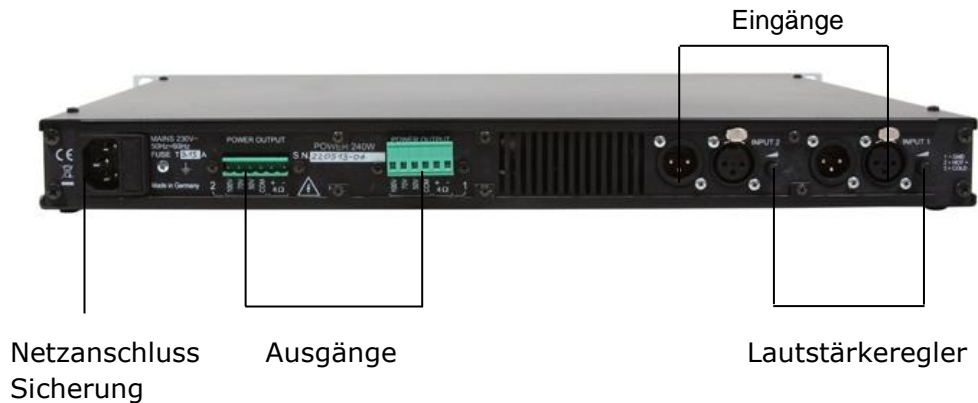

Anschlüsse

Netzanschluss: Das Gerät wird mit Strom versorgt, wenn das Netzkabel an eine 230 V Wechselstromquelle angeschlossen ist.

Sicherung: 3,15 A

Ausgänge: Anschlussklemmen

Eingänge: XLR

Lautstärkeregler

Mit diesen Lautstärkeregler lassen sich jeweils die Pegel der Signalquellen optimal einstellen.

Sicherheitshinweise

INNERHALB DES GERÄTES BEFINDEN SICH GEFÄHRLICHE SPANNUNGEN. ENTFERNEN SIE KEINESFALLS DIE GEHÄUSEABDECKUNG. LASSEN SIE INTERNE MODIFIKATIONEN ODER SERVICEARBEITEN AUSSCHLIEßLICH DURCH AUTORISIERTES FACHPERSONAL DURCHFÜHREN.

Der digi - 2K wird mit einem vorschriftsgemäßen Stromversorgungskabel ausgeliefert. Am einen Ende dieses Kabels befindet sich eine dreipolige Netzanschlussbuchse (Kaltgerätestecker) und am anderen Ende ein CE-Norm gerechter Schuko-Stecker zum Anschluss an eine 230 V / 50 Hz Wechselspannungsquelle. Achten Sie unbedingt darauf, dass dieses Stromversorgungskabel nicht beschädigt wird. Verwenden Sie keine defekten oder beschädigten Netzkabel!