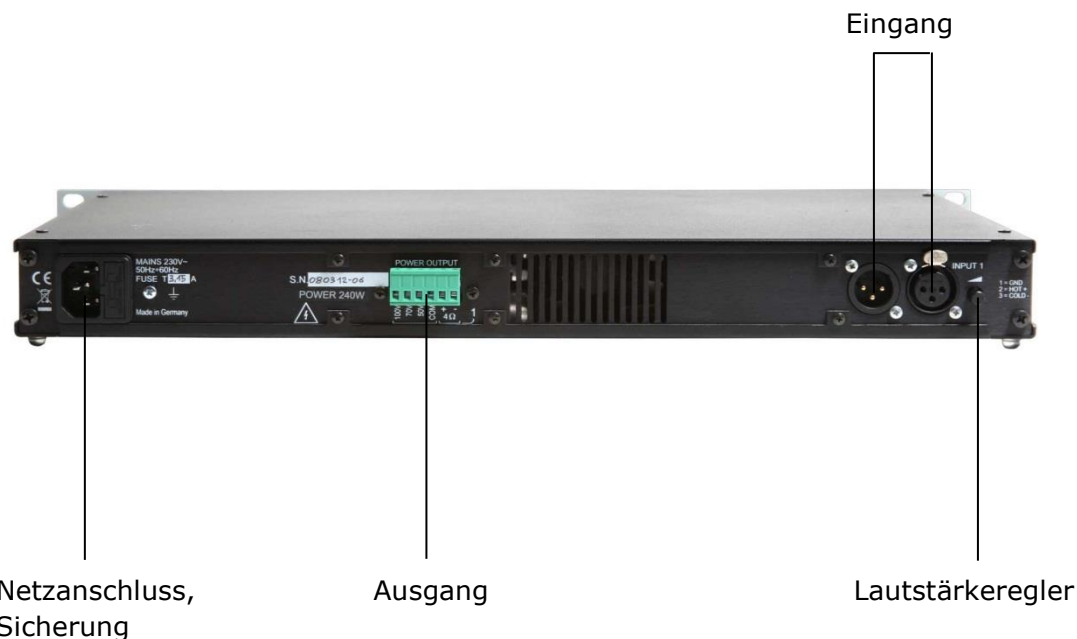

Anschlüsse

Netzanschluss: Das Gerät wird mit Strom versorgt, wenn das Netzkabel an eine 230 V Wechselstromquelle angeschlossen ist.

Sicherung: 3,15 A

Ausgänge: Anschlussklemmen

Eingänge: XLR

Lautstärkeregler

Mit diesem Lautstärkeregler lassen sich die Pegel der Signalquellen optimal einstellen.

Sicherheitshinweise

INNERHALB DES GERÄTES BEFINDEN SICH GEFÄHRLICHE SPANNUNGEN. ENTFERNEN SIE KEINESFALLS DIE GEHÄUSEABDECKUNG. LASSEN SIE INTERNE MODIFIKATIONEN ODER SERVICEARBEITEN AUSSCHLIEßLICH DURCH AUTORISIERTES FACHPERSONAL DURCHFÜHREN.

Der digi - 1K wird mit einem vorschriftsgemäßen Stromversorgungskabel ausgeliefert. Am einen Ende dieses Kabels befindet sich eine dreipolige Netzanschlussbuchse (Kaltgerätestecker) und am anderen Ende ein CE-Norm gerechter Schuko-Stecker zum Anschluss an eine 230 V / 50 Hz Wechselspannungsquelle. Achten Sie unbedingt darauf, dass dieses Stromversorgungskabel nicht beschädigt wird. Verwenden Sie keine defekten oder beschädigten Netzkabel!