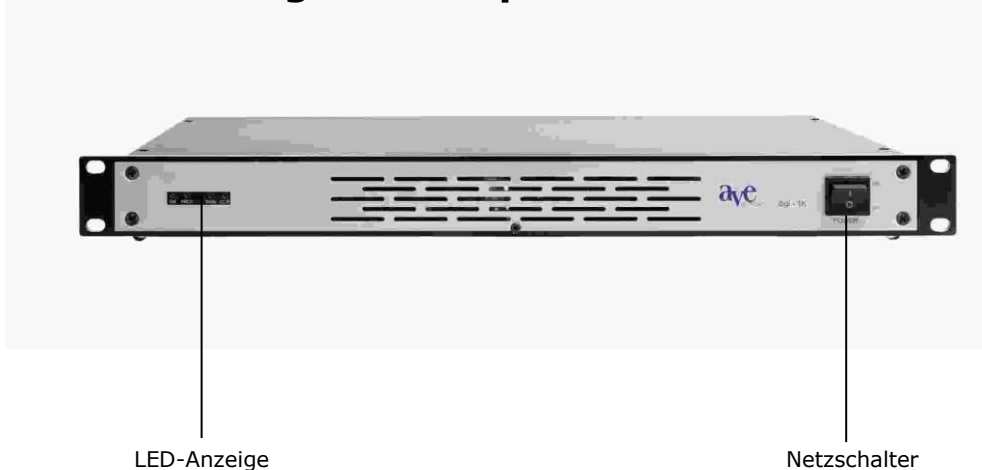

Technische Details:

Eingänge	XLR
Ausgangsleistung	150/240 W
Ausgangsspannung/Widerstand	100 - 70 -50 V / 4 Ohm
Ausgänge	Anschlussklemmen
Schutzschaltung	Gleichspannungskurzschluss Thermische Überlast Offener Ausgang
Netzspannung	230 V
Maße (B x H x T)	480 x 44 x 230 mm (290 mm mit Stecker)
Gewicht	4,7 kg / 5,2 kg

Beschreibung der Komponenten und ihrer Funktionen

LED-Anzeige

LED	Farbe	Funktion
Power	Blau	Verstärker eingeschaltet Leuchtet mit kurzer Verzögerung auf
Signal	Grün	Quelle liegt an
Clipping	Rot	Verstärker im Eingang übersteuert
Protection	Gelb	Störung Beim Einschalten des Verstärkers leuchtet diese LED ebenfalls auf und erlischt nach kurzer Zeit

Mit dem **Netzschalter** wird das Gerät ein- und ausgeschaltet.