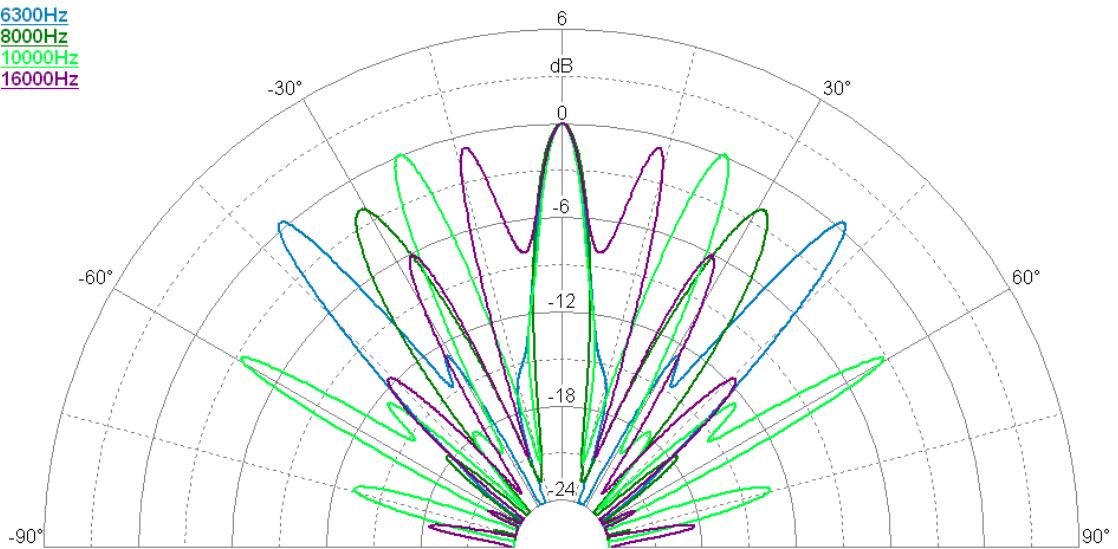

Directivity

CLIO

500Hz
1000Hz
2500Hz
4000Hz

Directivity

CLIO

6300Hz
8000Hz
10000Hz
16000Hz

500Hz
1000Hz
2500Hz
4000Hz

CLIO