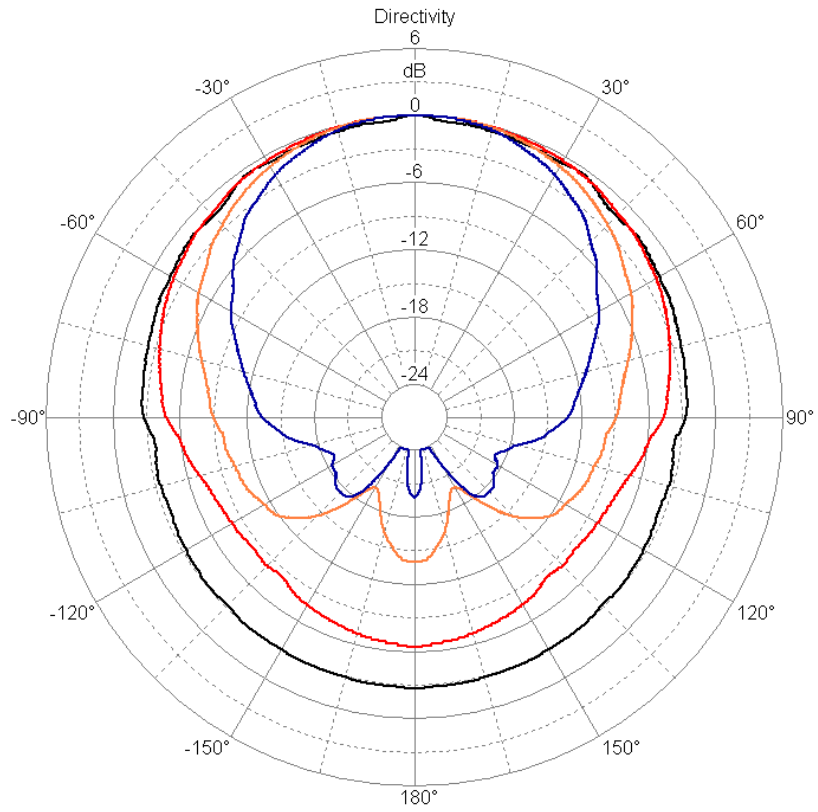

Directivity

CLIO

500Hz
1000Hz
2500Hz
4000Hz

Directivity

CLIO

6300Hz
8000Hz
10000Hz
16000Hz

500Hz
1000Hz
2500Hz
4000Hz

CLIO