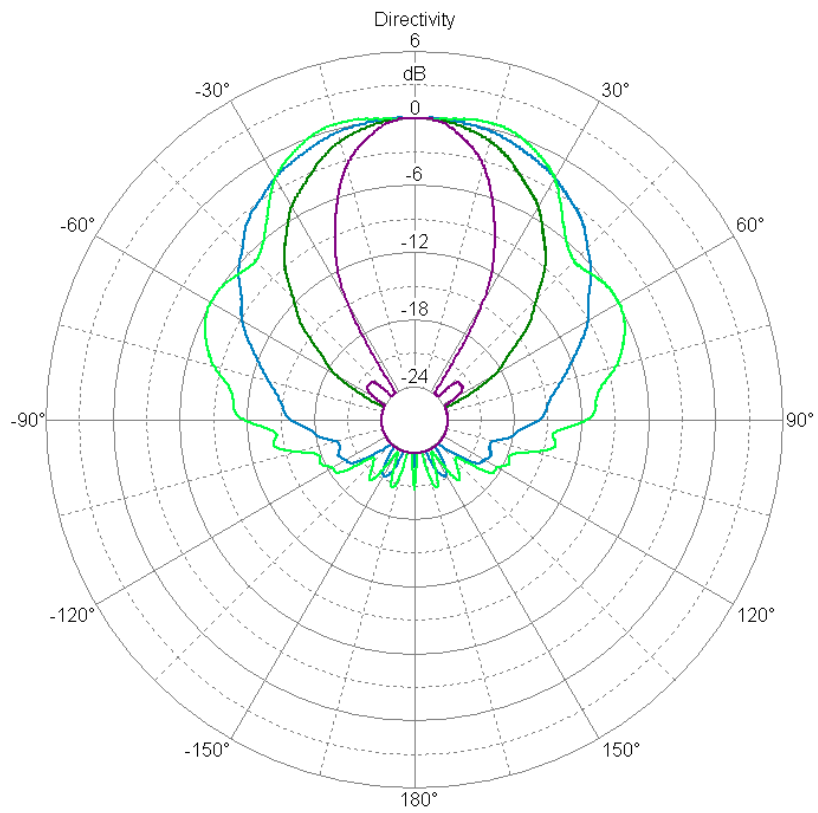

CLIO

6300Hz
8000Hz
10000Hz
16000Hz