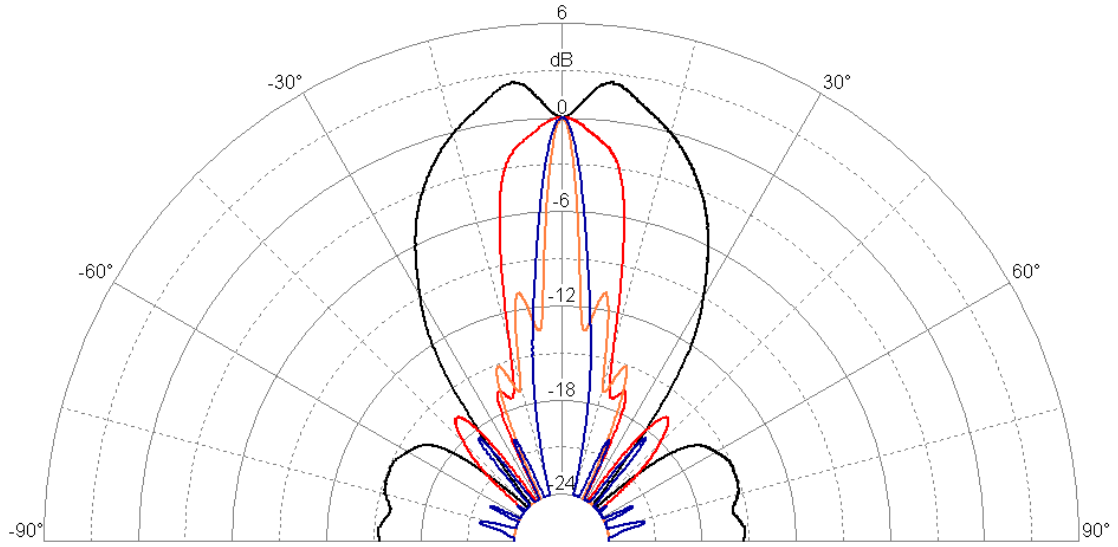

Directivity

CLIO

500Hz
1000Hz
2500Hz
4000Hz

Directivity

CLIO

6300Hz
8000Hz
10000Hz
16000Hz

500Hz
1000Hz
2500Hz
4000Hz

CLIO