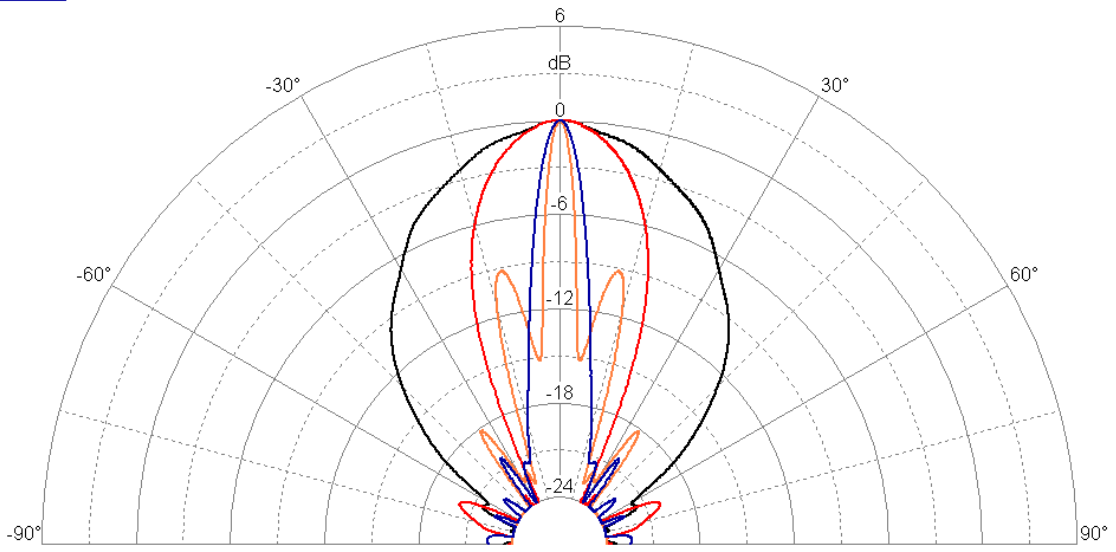

Directivity

CLIO

500Hz
1000Hz
2500Hz
4000Hz

Directivity

CLIO

6300Hz
8000Hz
10000Hz
16000Hz

500Hz
1000Hz
2500Hz
4000Hz

CLIO