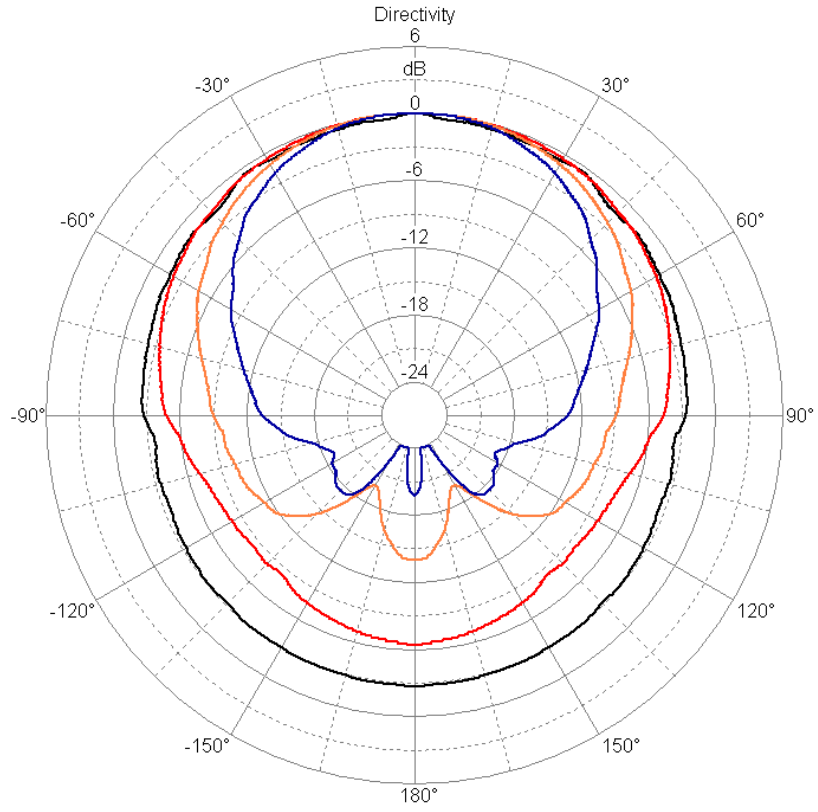

Directivity

CLIO

500Hz
1000Hz
2500Hz
4000Hz

Directivity

CLIO

6300Hz
8000Hz
10000Hz
16000Hz

500Hz
1000Hz
2500Hz
4000Hz

CLIO