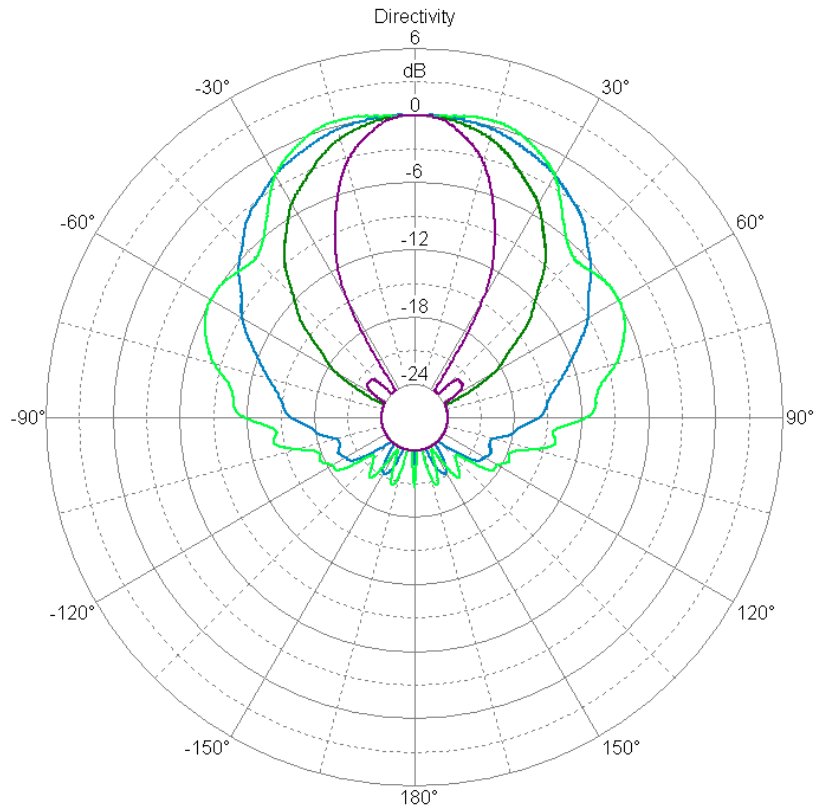

CLIO

6300Hz
8000Hz
10000Hz
16000Hz