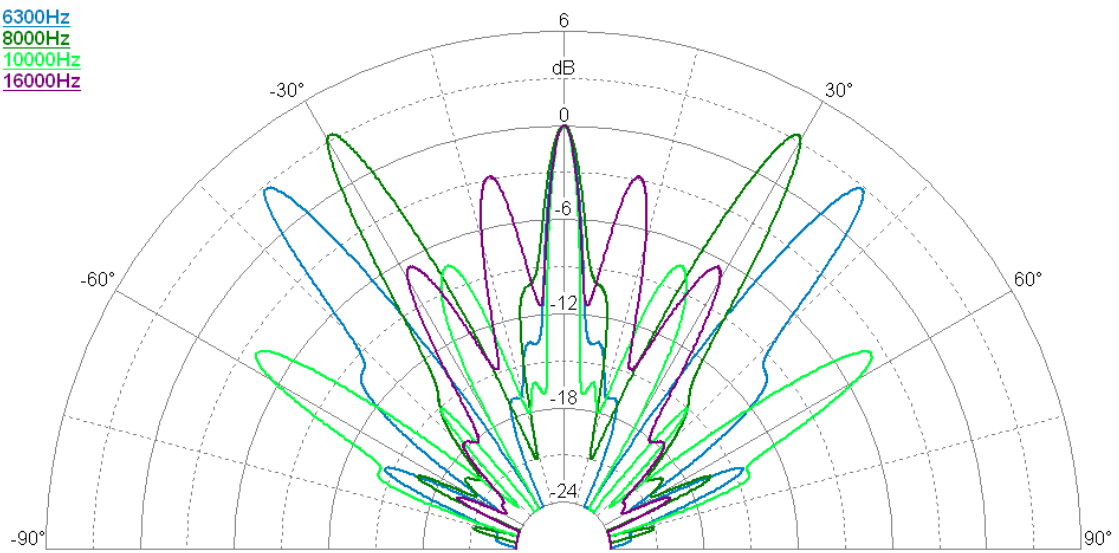

Directivity

CLIO

500Hz
1000Hz
2500Hz
4000Hz

Directivity

CLIO

6300Hz
8000Hz
10000Hz
16000Hz

500Hz
1000Hz
2500Hz
4000Hz

CLIO