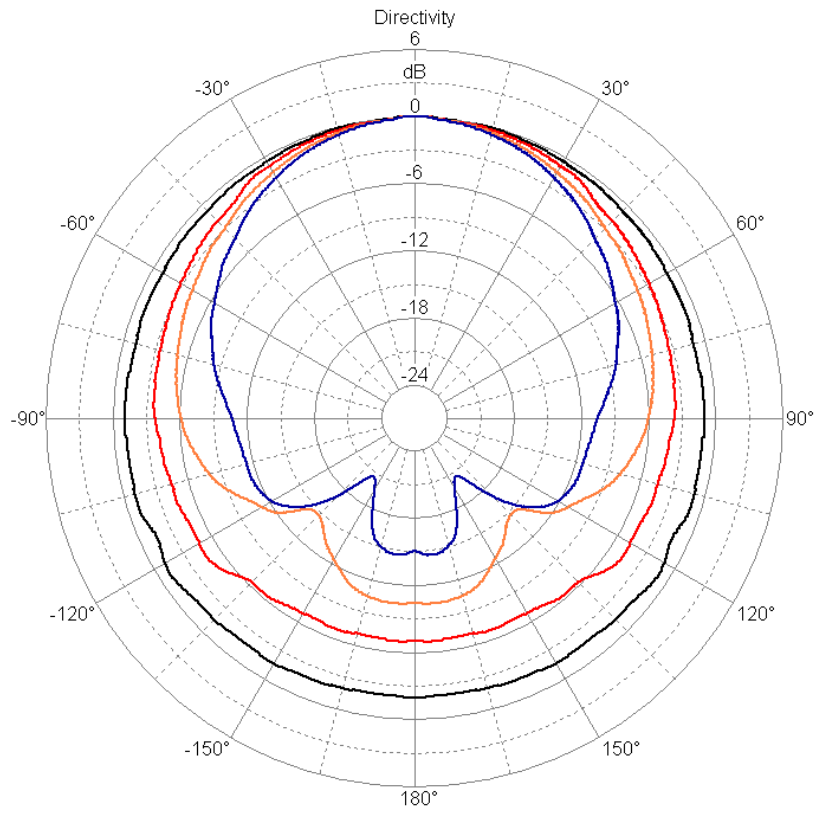

Directivity

CLIO

500Hz
1000Hz
2500Hz
4000Hz

Directivity

CLIO

6300Hz
8000Hz
10000Hz
16000Hz

500Hz
1000Hz
2500Hz
4000Hz

CLIO