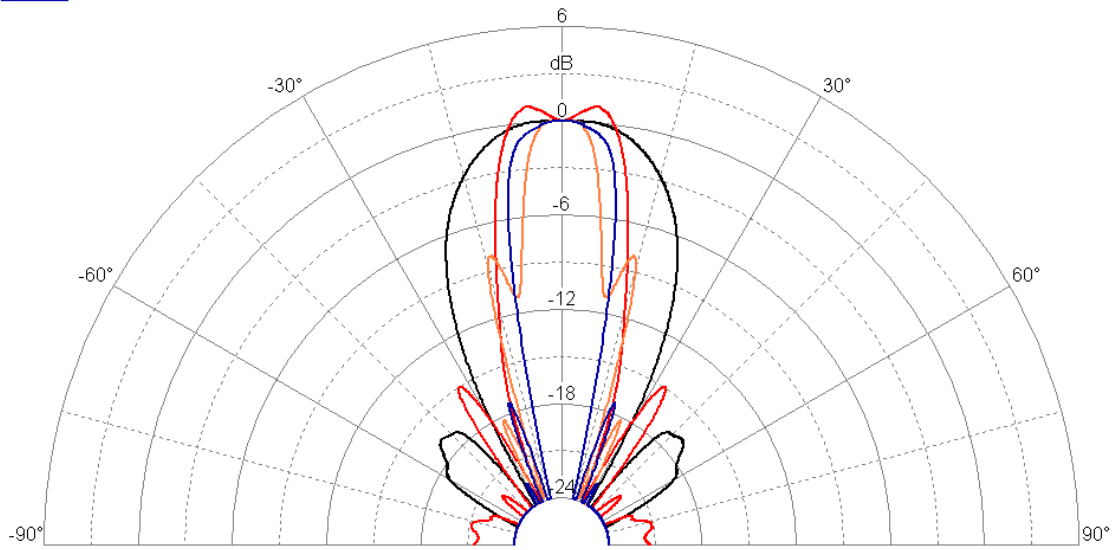

Directivity

CLIO

500Hz
1000Hz
2500Hz
4000Hz

Directivity

CLIO

6300Hz
8000Hz
10000Hz
16000Hz

500Hz
1000Hz
2500Hz
4000Hz

CLIO