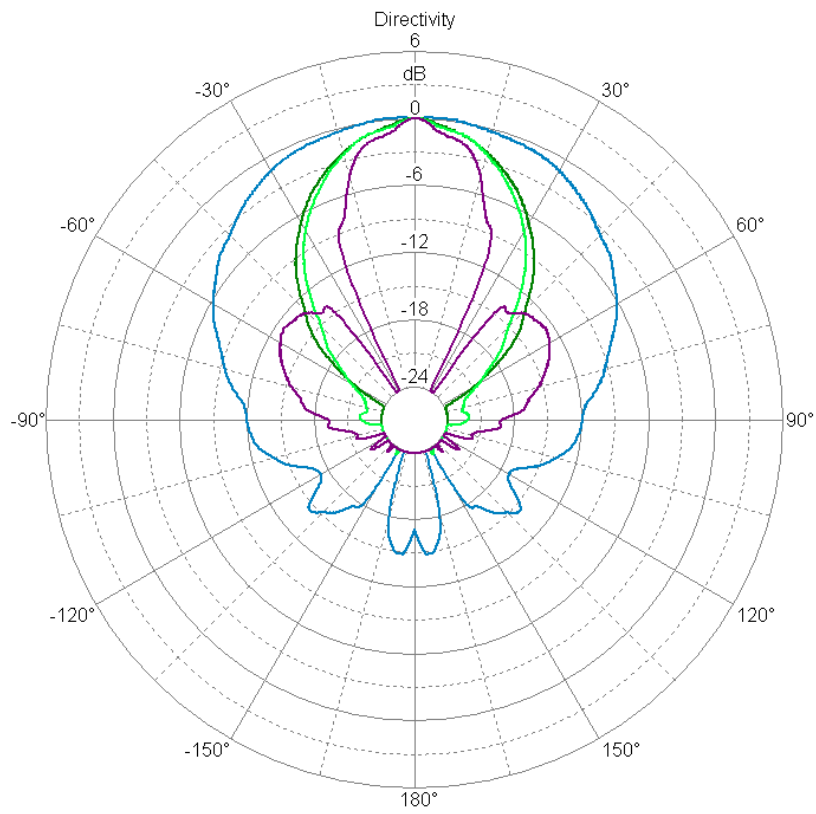

CLIO

6300Hz
8000Hz
10000Hz
16000Hz