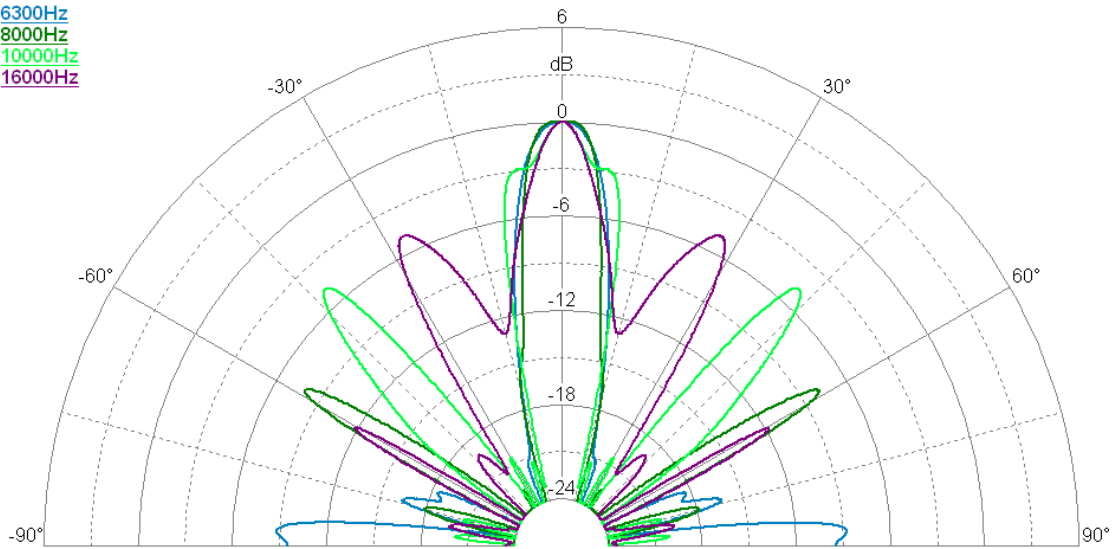

Directivity

CLIO

500Hz
1000Hz
2500Hz
4000Hz

Directivity

CLIO

6300Hz
8000Hz
10000Hz
16000Hz

500Hz
1000Hz
2500Hz
4000Hz

CLIO