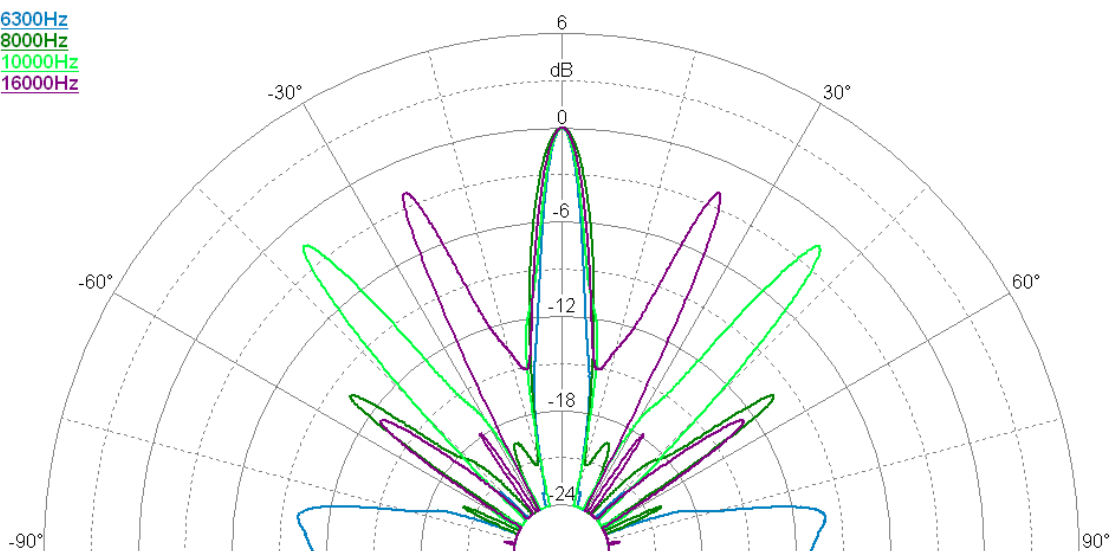

Directivity

CLIO

500Hz
1000Hz
2500Hz
4000Hz

Directivity

CLIO

6300Hz
8000Hz
10000Hz
16000Hz

500Hz
1000Hz
2500Hz
4000Hz

CLIO