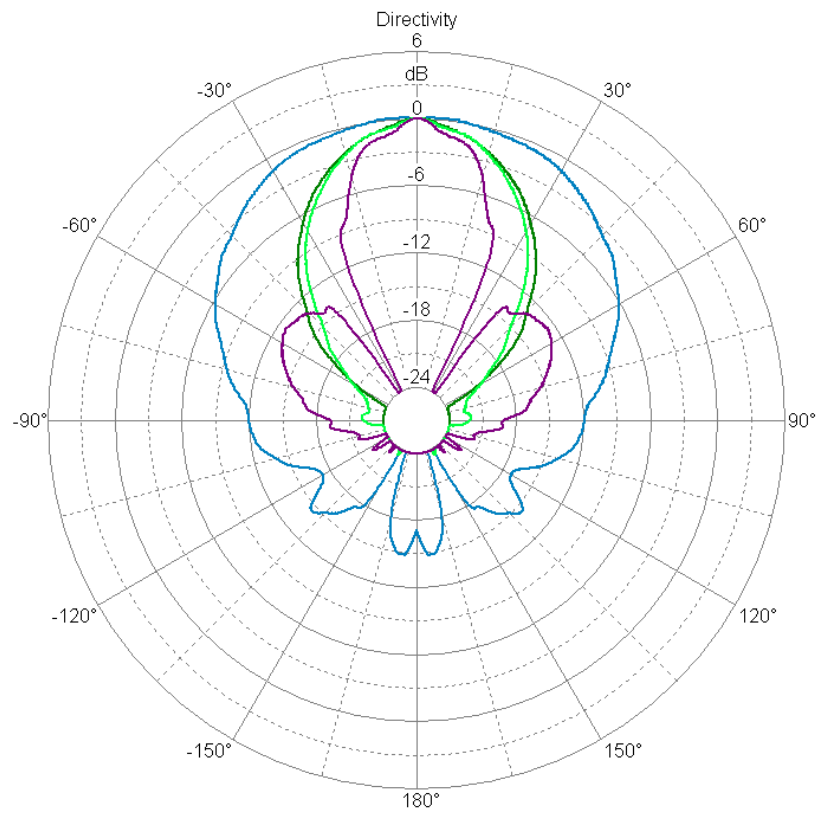

CLIO

6300Hz
8000Hz
10000Hz
16000Hz