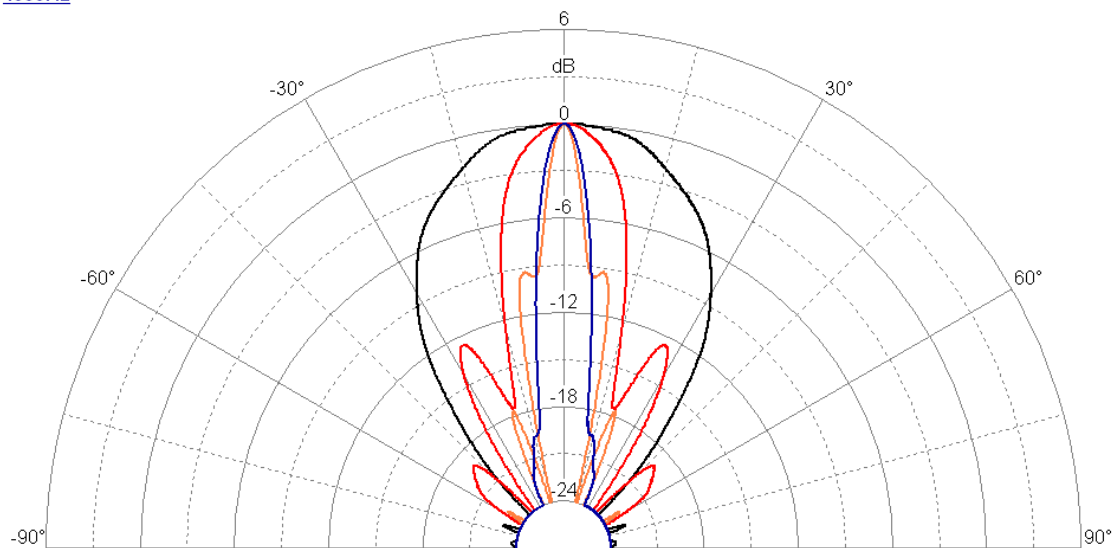

Directivity

CLIO

500Hz
1000Hz
2500Hz
4000Hz

Directivity

CLIO

6300Hz
8000Hz
10000Hz
16000Hz

500Hz
1000Hz
2500Hz
4000Hz

CLIO