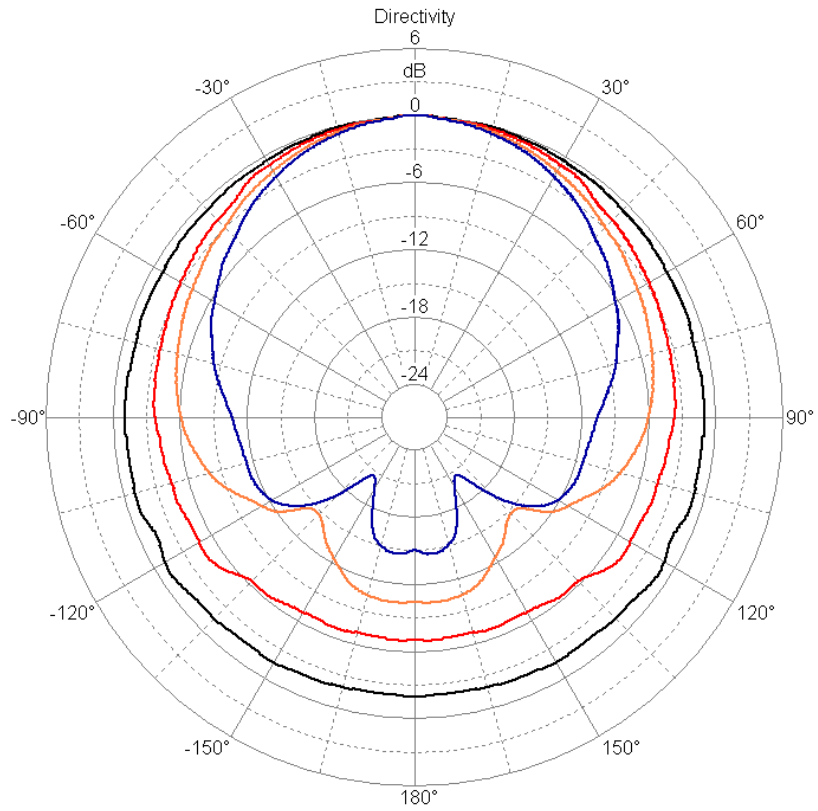

Directivity

CLIO

500Hz
1000Hz
2500Hz
4000Hz

Directivity

CLIO

6300Hz
8000Hz
10000Hz
16000Hz

500Hz
1000Hz
2500Hz
4000Hz

CLIO