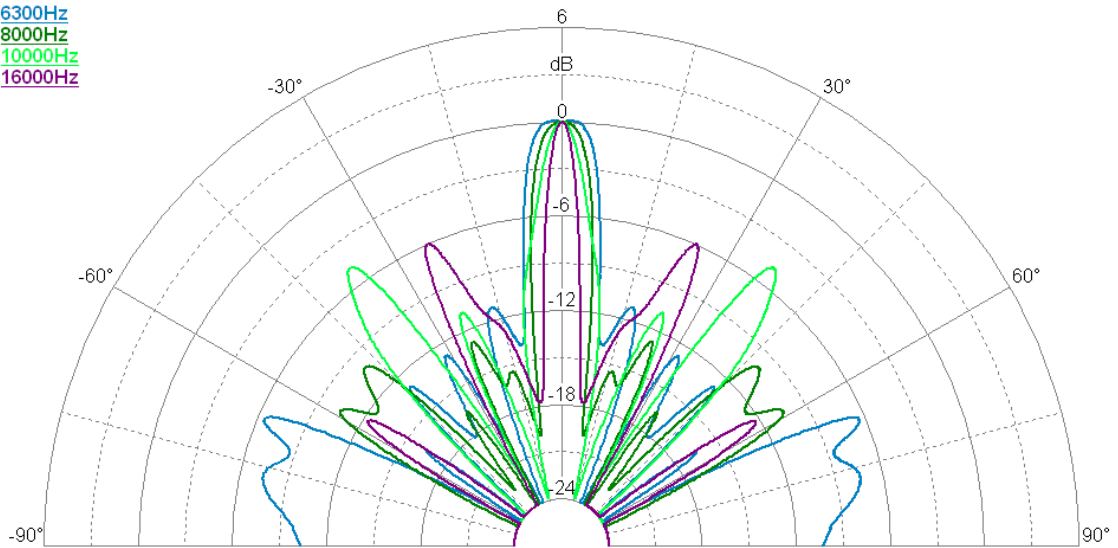

Directivity

CLIO

500Hz
1000Hz
2500Hz
4000Hz

Directivity

CLIO

6300Hz
8000Hz
10000Hz
16000Hz

500Hz
1000Hz
2500Hz
4000Hz

CLIO