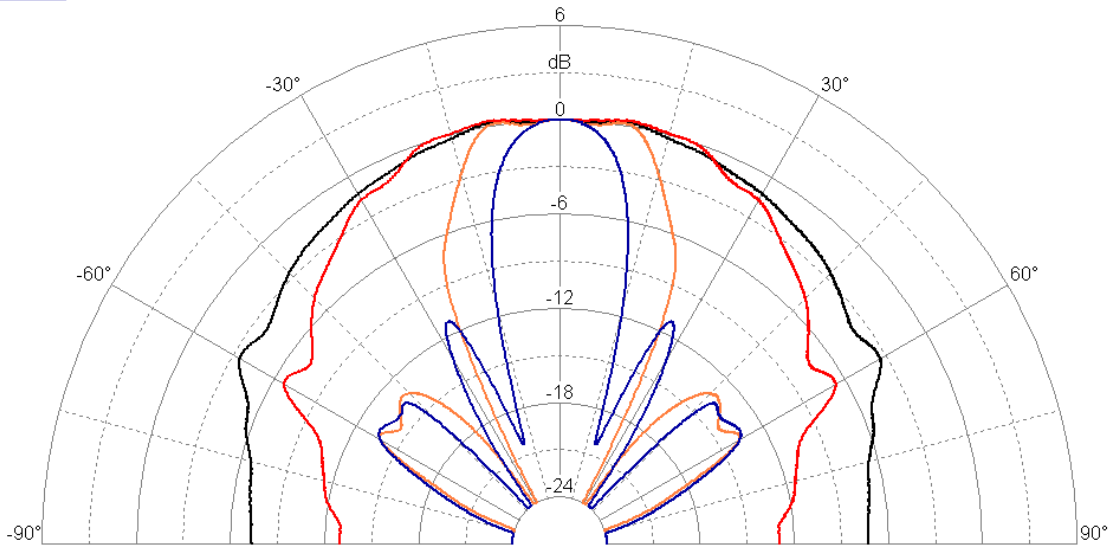

Directivity

CLIO

500Hz
1000Hz
2500Hz
4000Hz

Directivity

CLIO

6300Hz
8000Hz
10000Hz
16000Hz

500Hz
1000Hz
2500Hz
4000Hz

CLIO