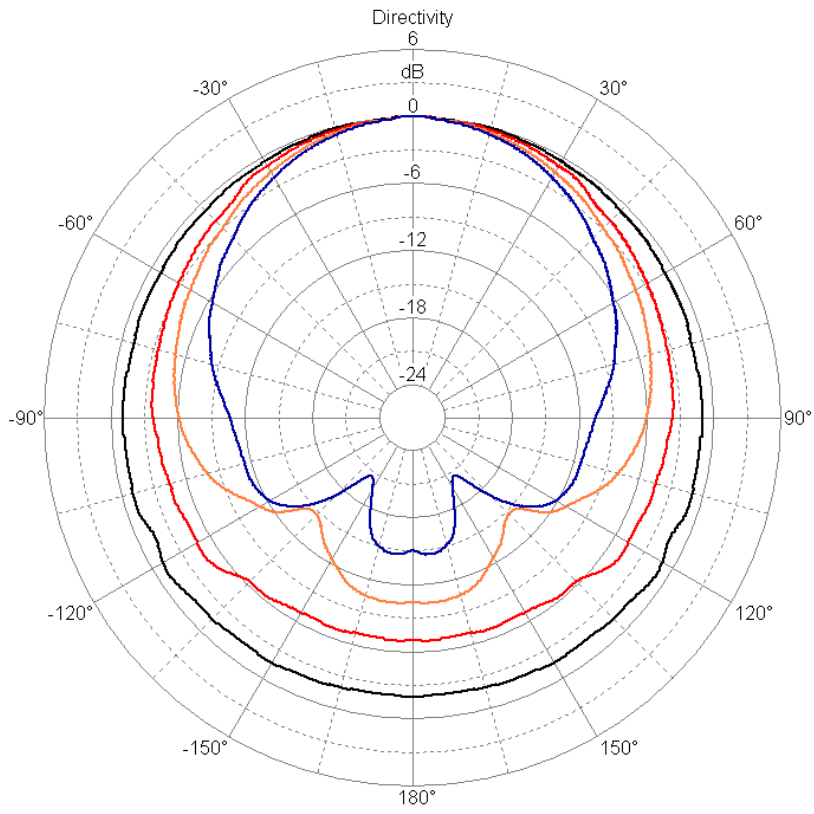

Directivity

CLIO

500Hz
1000Hz
2500Hz
4000Hz

Directivity

CLIO

6300Hz
8000Hz
10000Hz
16000Hz

500Hz
1000Hz
2500Hz
4000Hz

CLIO