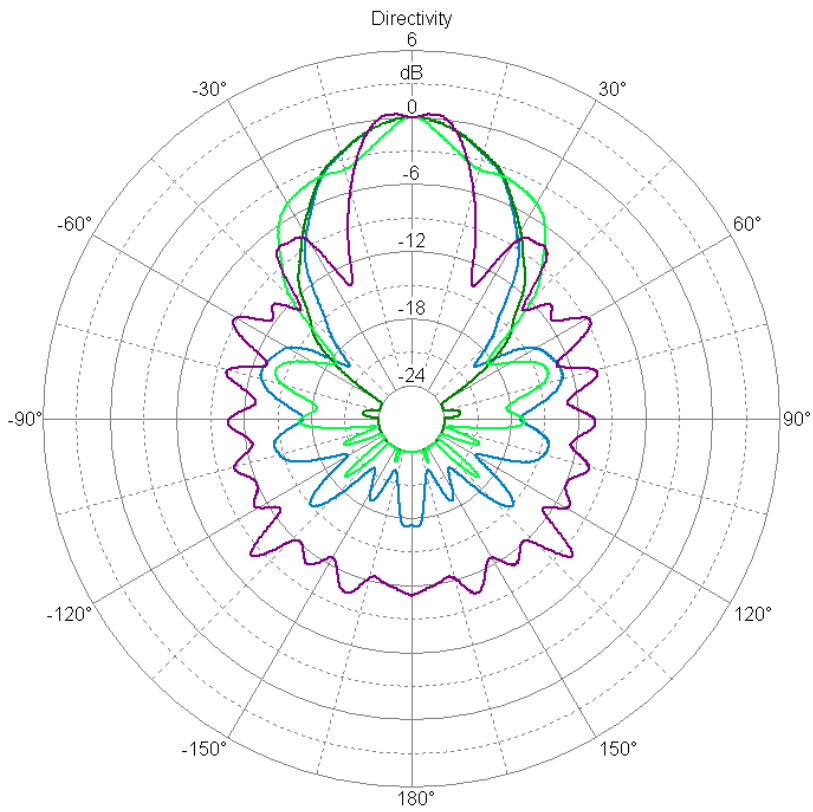

CLIO

6300Hz
8000Hz
10000Hz
16000Hz