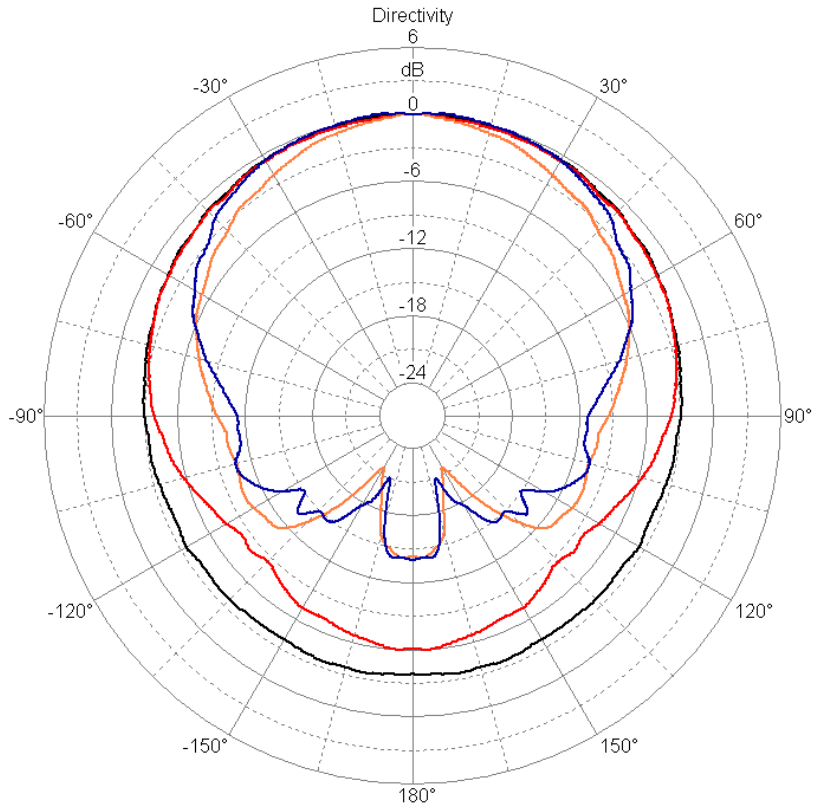

Directivity

CLIO

500Hz
1000Hz
2500Hz
4000Hz

Directivity

CLIO

6300Hz
8000Hz
10000Hz
16000Hz

500Hz
1000Hz
2500Hz
4000Hz

CLIO