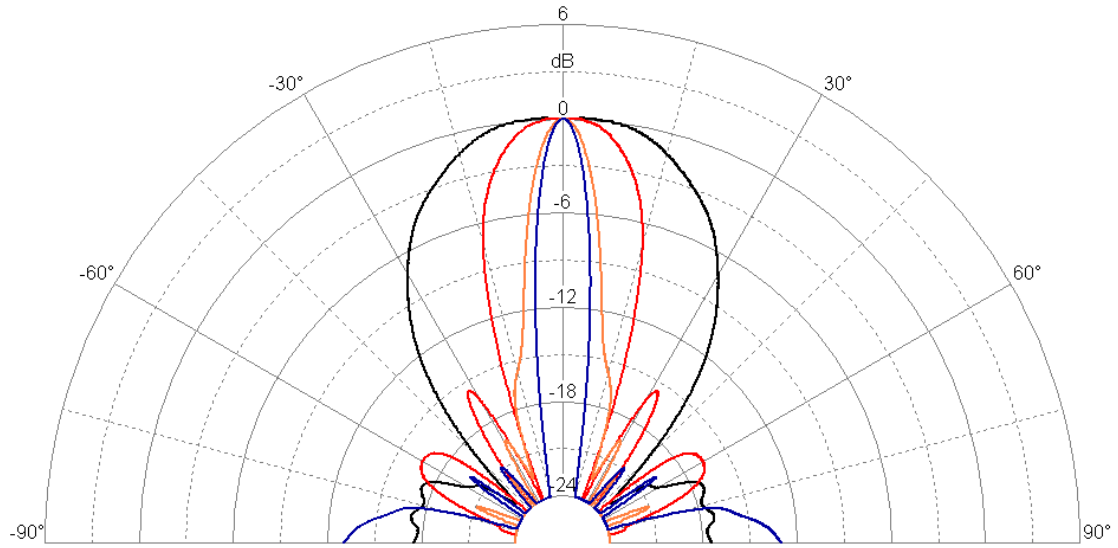

Directivity

CLIO

500Hz
1000Hz
2500Hz
4000Hz

Directivity

CLIO

6300Hz
8000Hz
10000Hz
16000Hz

500Hz
1000Hz
2500Hz
4000Hz

CLIO