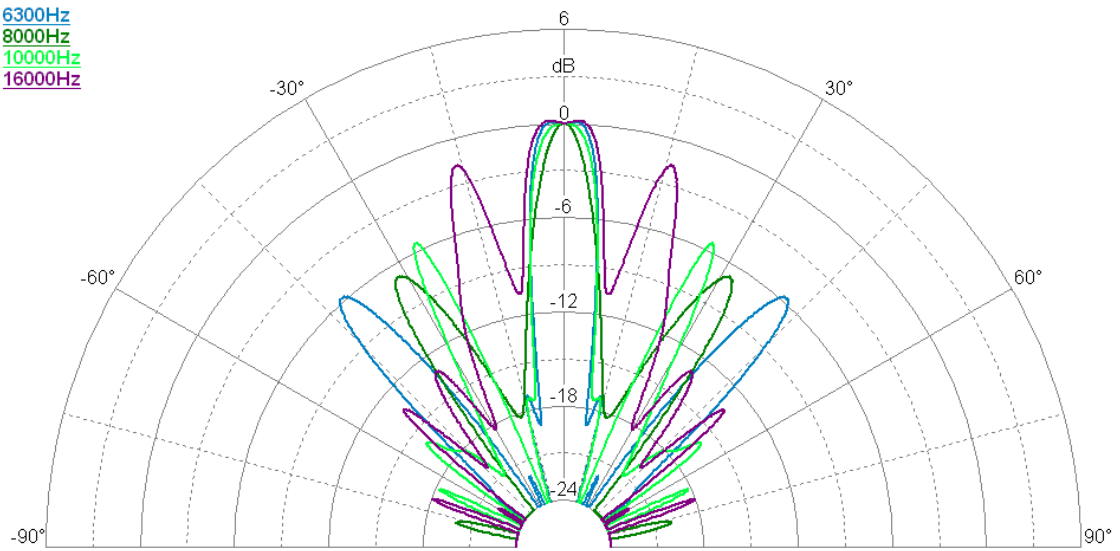

Directivity

CLIO

500Hz
1000Hz
2500Hz
4000Hz

Directivity

CLIO

6300Hz
8000Hz
10000Hz
16000Hz

500Hz
1000Hz
2500Hz
4000Hz

CLIO