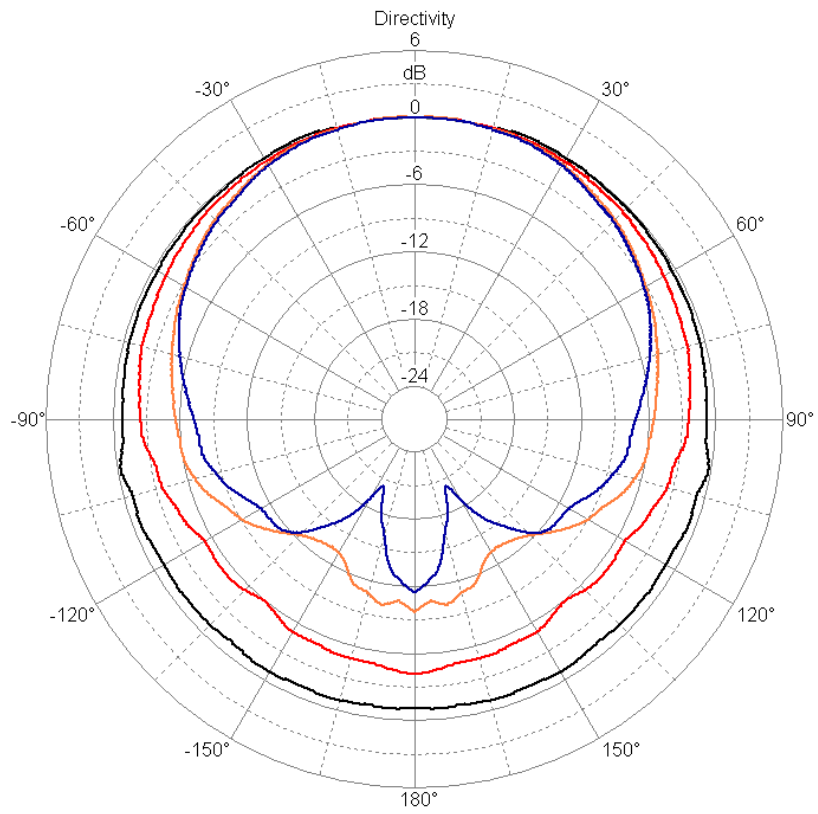

Directivity

CLIO

500Hz
1000Hz
2500Hz
4000Hz

Directivity

CLIO

6300Hz
8000Hz
10000Hz
16000Hz

500Hz
1000Hz
2500Hz
4000Hz

CLIO