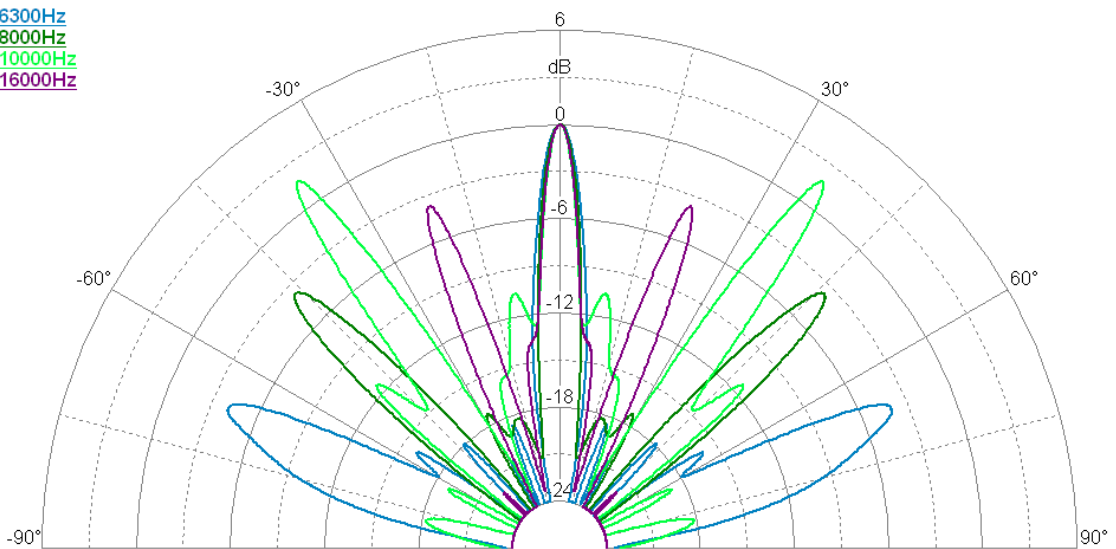

Directivity

CLIO

500Hz
1000Hz
2500Hz
4000Hz

Directivity

CLIO

6300Hz
8000Hz
10000Hz
16000Hz

500Hz
1000Hz
2500Hz
4000Hz

CLIO