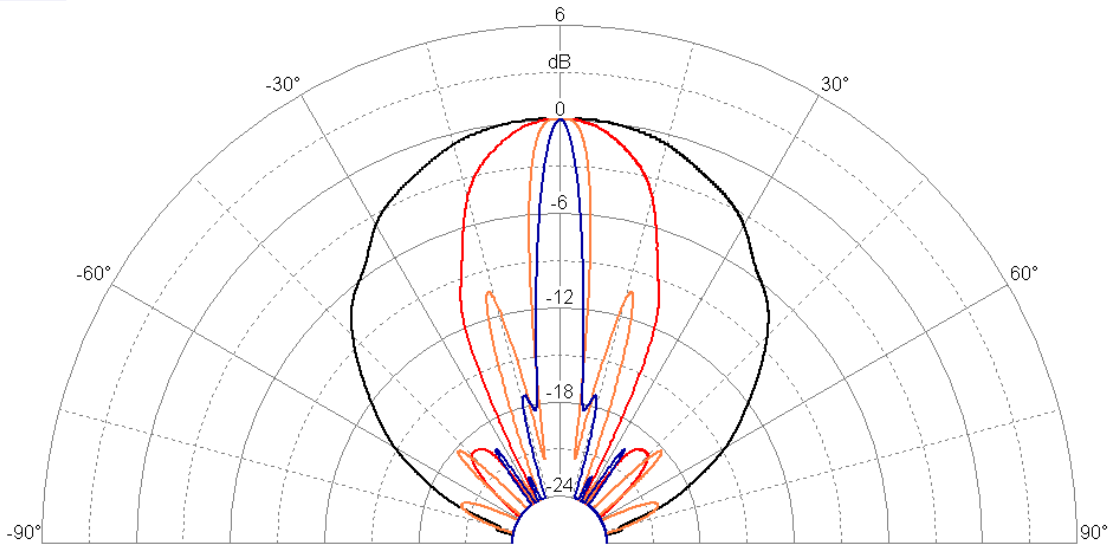

Directivity

CLIO

500Hz
1000Hz
2500Hz
4000Hz

Directivity

CLIO

6300Hz
8000Hz
10000Hz
16000Hz

500Hz
1000Hz
2500Hz
4000Hz

CLIO