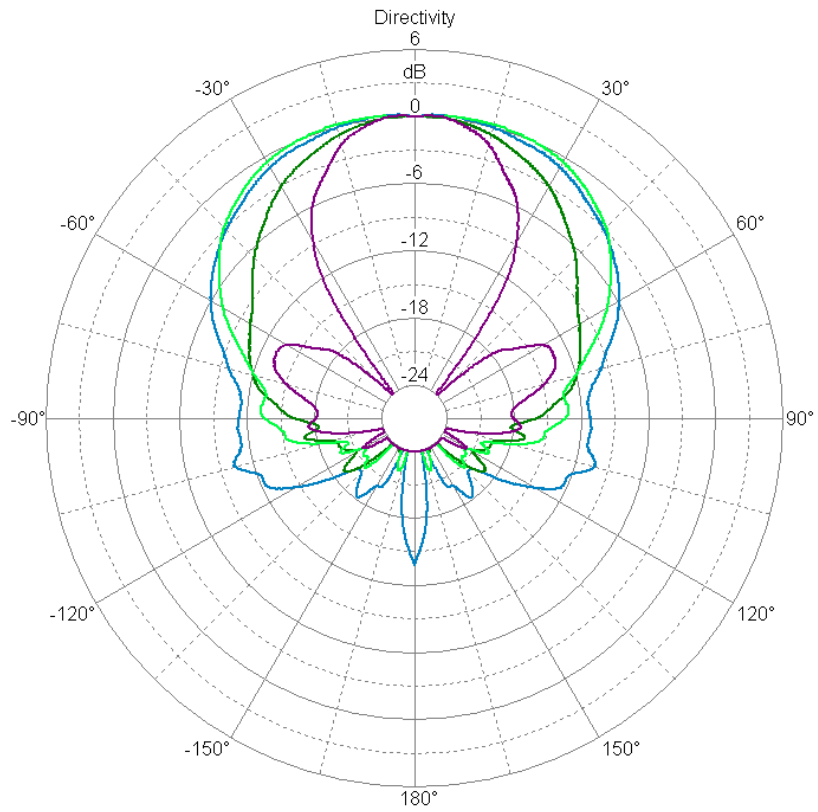

CLIO

6300Hz
8000Hz
10000Hz
16000Hz