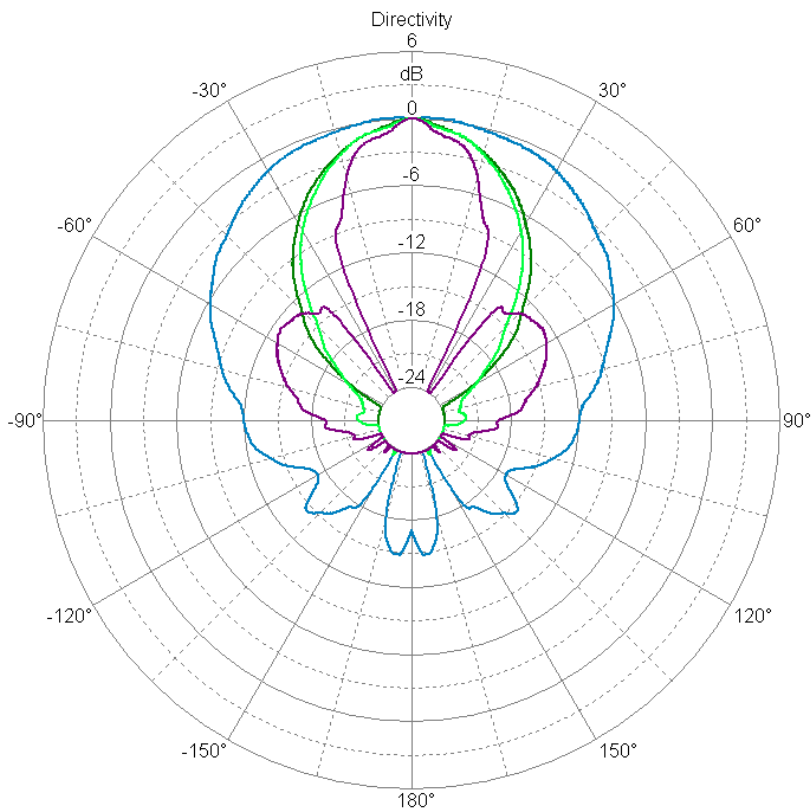

CLIO

6300Hz
8000Hz
10000Hz
16000Hz