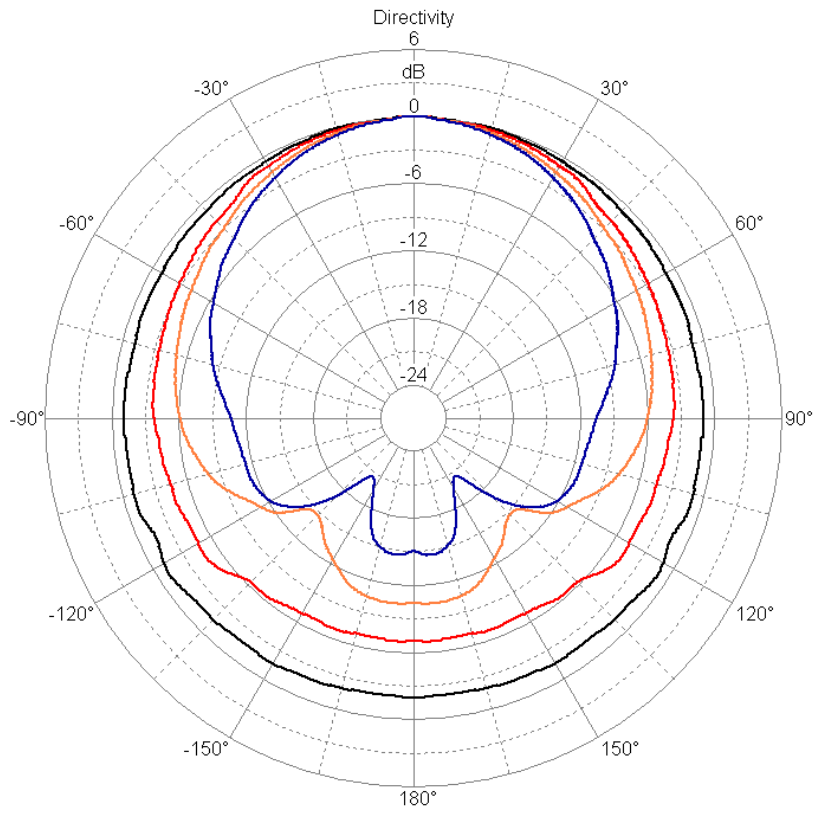

Directivity

CLIO

500Hz
1000Hz
2500Hz
4000Hz

Directivity

CLIO

6300Hz

6300Hz
8000Hz
10000Hz
16000Hz

500Hz
1000Hz
2500Hz
4000Hz