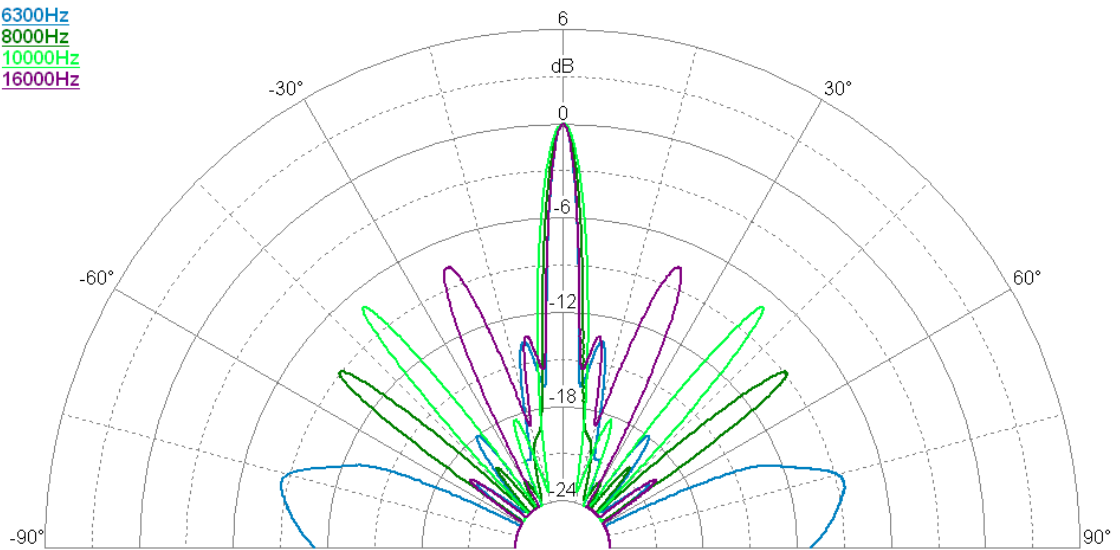

Directivity

CLIO

500Hz
1000Hz
2500Hz
4000Hz

Directivity

CLIO

6300Hz

6300Hz
8000Hz
10000Hz
16000Hz

500Hz
1000Hz
2500Hz
4000Hz