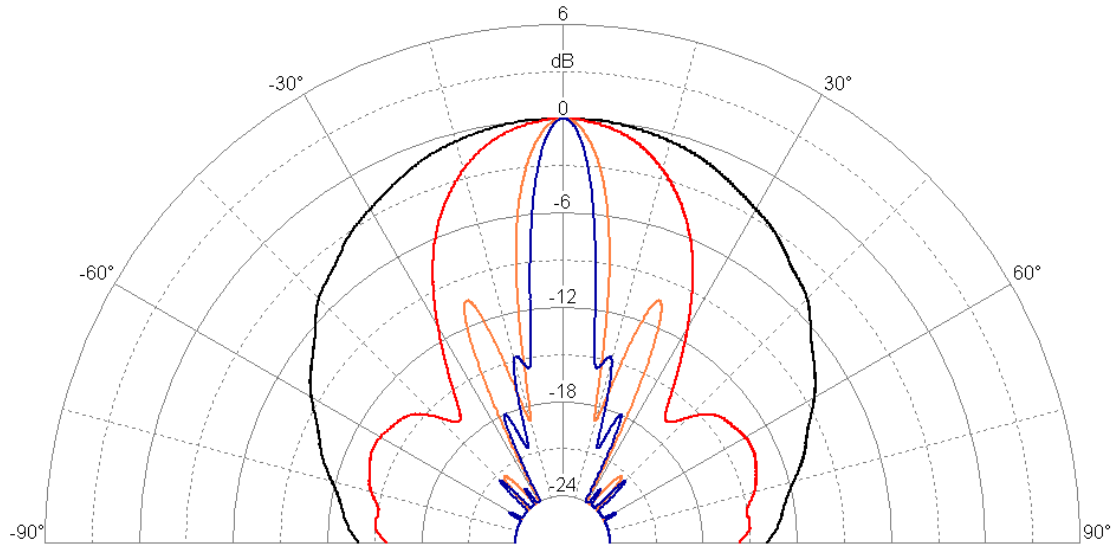

Directivity

CLIO

500Hz
1000Hz
2500Hz
4000Hz

Directivity

CLIO

6300Hz

6300Hz
8000Hz
10000Hz
16000Hz

500Hz
1000Hz
2500Hz
4000Hz