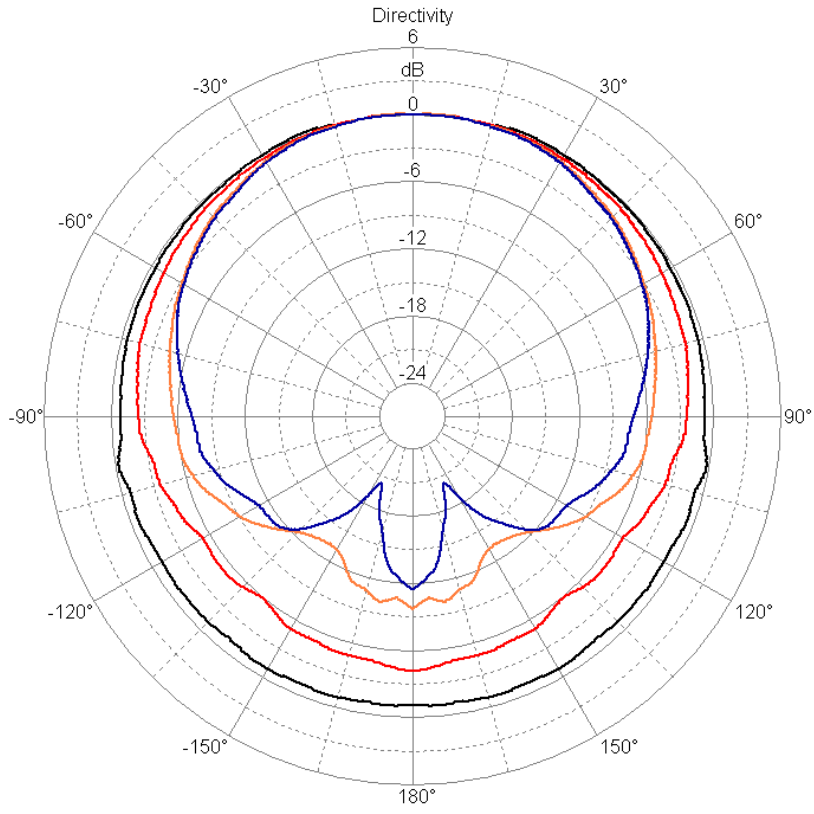

Directivity

CLIO

500Hz
1000Hz
2500Hz
4000Hz

Directivity

CLIO

6300Hz

6300Hz
8000Hz
10000Hz
16000Hz

500Hz
1000Hz
2500Hz
4000Hz