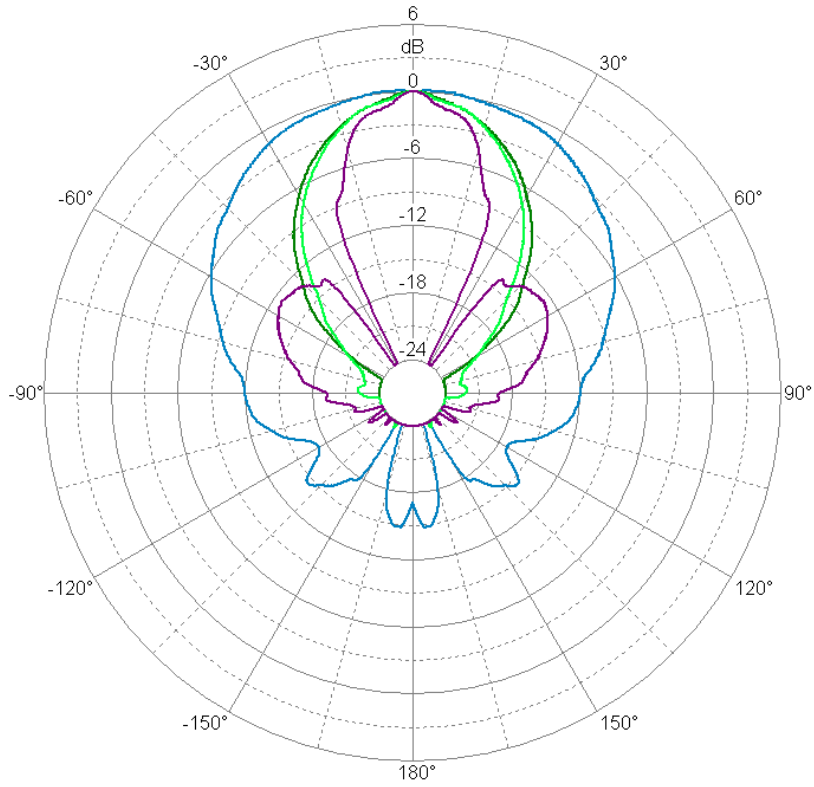

CLIO

6300Hz
8000Hz
10000Hz
16000Hz