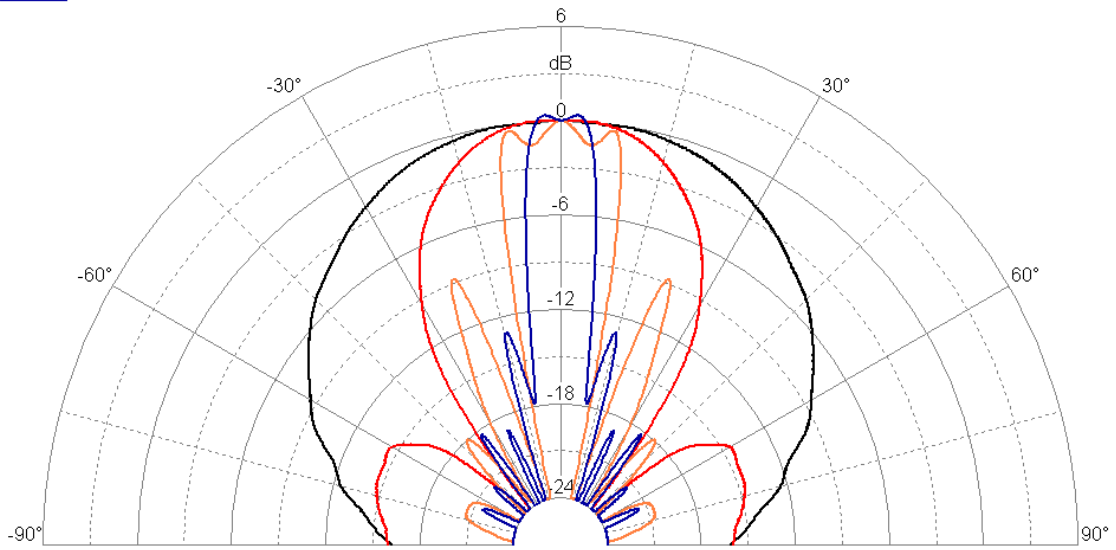

Directivity

CLIO

500Hz
1000Hz
2500Hz
4000Hz

Directivity

CLIO

6300Hz

6300Hz
8000Hz
10000Hz
16000Hz

500Hz
1000Hz
2500Hz
4000Hz