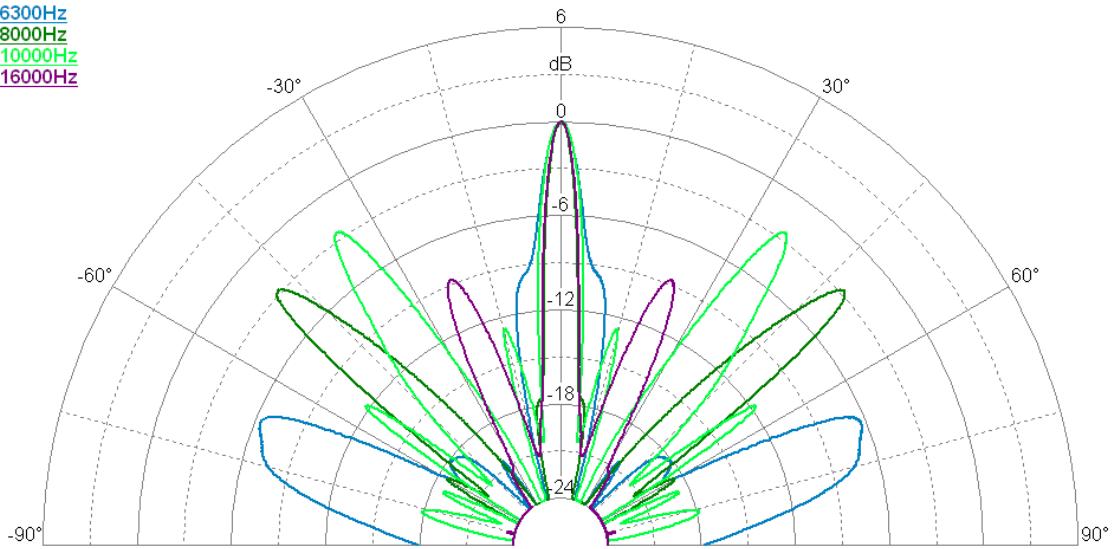

Directivity

CLIO

500Hz
1000Hz
2500Hz
4000Hz

Directivity

CLIO

6300Hz

6300Hz
8000Hz
10000Hz
16000Hz

500Hz
1000Hz
2500Hz
4000Hz